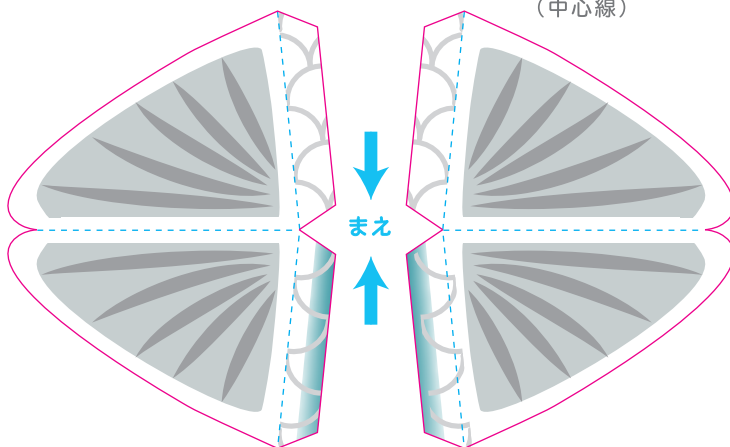

# ペーパークラフト トビウオくん

赤い線：切る  
青い点線：おり目を入れる

のりしろ

(中心線)

まえ

まえ

まえ