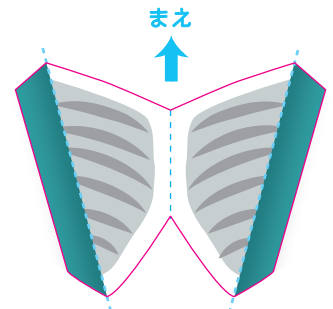

# ペーパークラフト トビウオくん

赤い線：切る  
青い点線：おり目を入れる

のりしろ

(中心線)

まえ

まえ

まえ